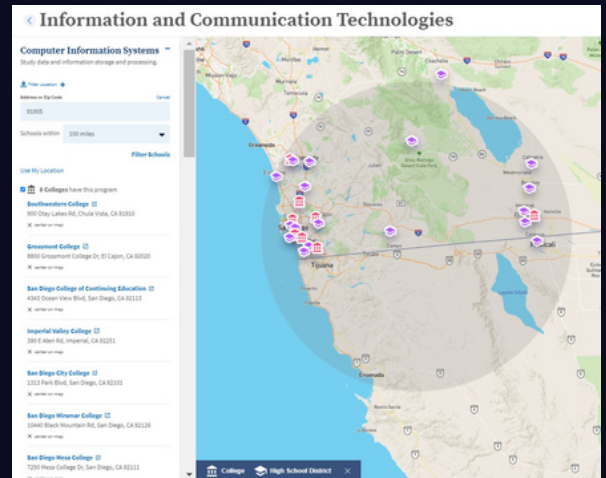

Toma una **decisión audaz** y obtén un **excelente estilo de vida**

¿Qué es el "Program Finder"?

Program Finder es una simple, pero poderosa herramienta diseñada para conectar a estudiantes de preparatoria (*high school*) con programas de educación ocupacional en los colegios comunitarios de los Condados de San Diego e Imperial. La herramienta de **Program Finder** permite a estudiantes y padres de familia explorar sectores industriales correspondientes a programas de colegios comunitarios que coincidan con los intereses del estudiante.

¿Cuál es tu vocación?

para estudiantes!

Encuentra el colegio ideal para TI!

www.programfinder.com

Como futuro estudiante de colegio, pronto podrás tener el control de tu futuro académico. Cuando empiezas a explorar la pagina web de Program Finder (*que es el resultado de colaboración entre distritos escolares K-12 y colegios comunitarios*), podrás empezar a identificar una carrera de inmediato sin perder tiempo o créditos. Los programas de Educación Ocupacional (Career Education) en los colegios comunitarios de los Condados de San Diego e Imperial son la clave para acceder a carreras en crecimiento y de alta demanda.

TU FUTURO TE ESPERA

Program Finder te ayuda a descubrir qué programas en los colegios comunitarios corresponden a tus intereses y metas. Empieza a explorar la herramienta dando "clic" a cualquiera de los íconos que representan los colegios y conocerás más sobre los programas de Educación Ocupacional que hay disponibles (por ejemplo, en la imagen que se puede apreciar que se seleccionó, *Sistemas Computarizados de Información*)